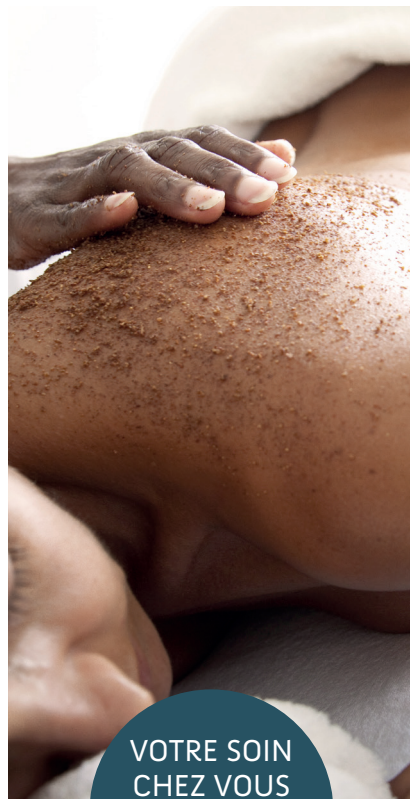

CORPS & MASSAGES*

MASSAGE* 100 % SUR-MESURE PAR SOTHYS

Personnalisez votre expérience en sélectionnant l'une de nos techniques de massage :

- huile de massage nourrissante
- crème de massage hydratante
- ou beurre de karité nourrissant

avec l'évasion sensorielle de votre choix :

- citron méditerranéen sur note marine.
- fleur d'oranger & bois de cèdre
- citron & petitgrain

Plongez dans la détente pour un massage relaxant, dynamisant ou aromatique en choisissant le type, la durée et l'intensité de votre massage.

Trois choix d'intensité et de durée.

🕒 60 mn | 96 €
40 mn | 64 €
30 mn | 48 €

GOMMAGE AUX TROIS SELS PAR SOTHYS **NOUVEAU**

Retrouvez une peau soyeuse et confortable grâce à un mélange de sels de l'Himalaya et de la Mer Morte, d'huiles essentielles relaxantes et tonifiantes et des salines françaises.

🕒 30 mn | 52 €

SOIN SPÉCIFIQUE JAMBES PAR SOTHYS **NOUVEAU**

Ce protocole associe une phase exfoliante à une technique de massage spécifique visant à alléger les jambes.

🕒 30 mn | 48 €

Gel fraîcheur jambes
et pieds
200 ml - 39 €