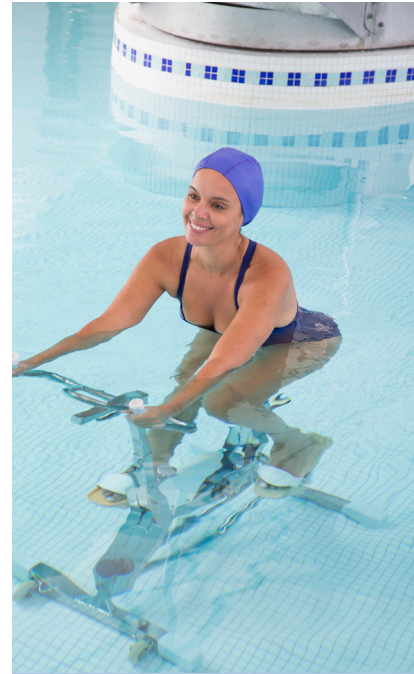

20 séances	221 €	3 séances	46 €
10 séances	136 €	1 séance	17 €
6 séances	86 €		

🕒 40 mn

SALLE DE SPORT

10 séances
1 séance

🕒 60 mn

75 €
11 €

Forfait Pause Détente

Accès libre à la piscine thermale
et aux jets de forte pression
+ Bain de vapeur (de 17h à 19h)